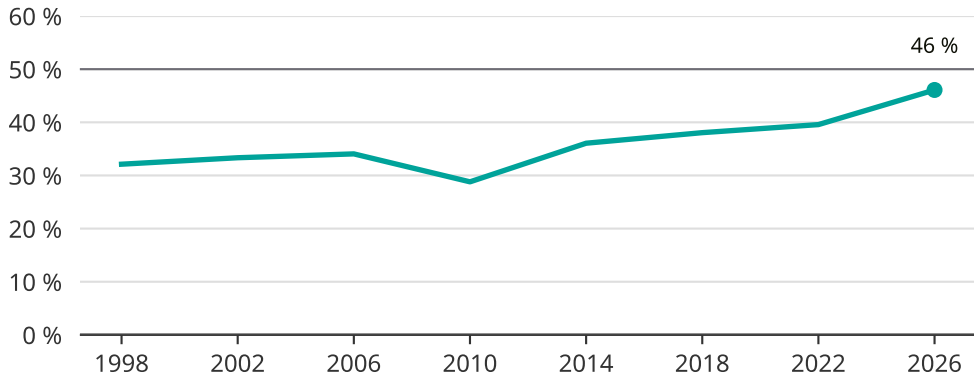

Kvinnor som kandiderar

Andel per val till kommunfullmäktige i Eda

Källa: SCB/Valmyndigheten. För 2026 gäller det anmälda kandidater 2026-04-10.