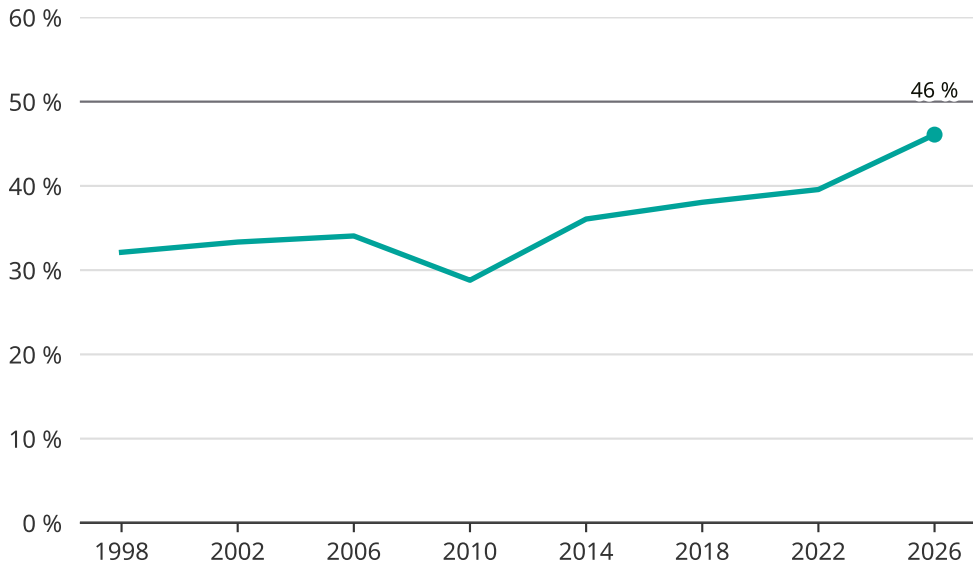

Kvinnor som kandiderar

Andel per val till kommunfullmäktige i Eda

Källa: SCB/Valmyndigheten. För 2026 gäller det anmälda kandidater 2026-04-10.