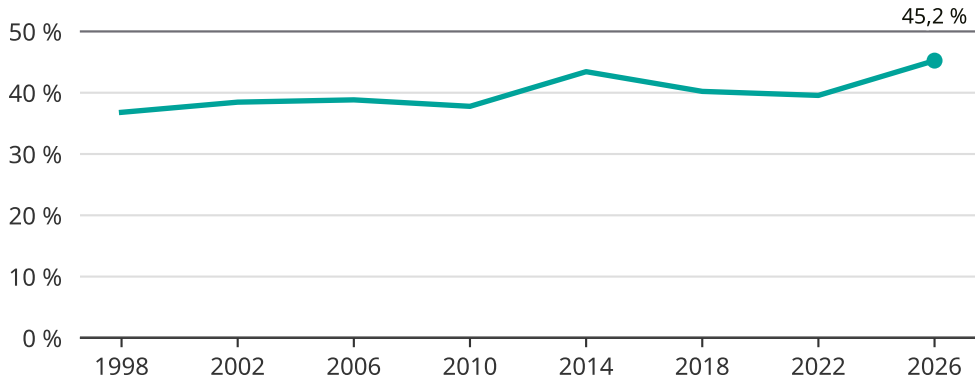

# Kvinnor som kandiderar

Andel per val till kommunfullmäktige i Robertsfors

Källa: SCB/Valmyndigheten. För 2026 gäller det anmälda kandidater 2026-05-07.