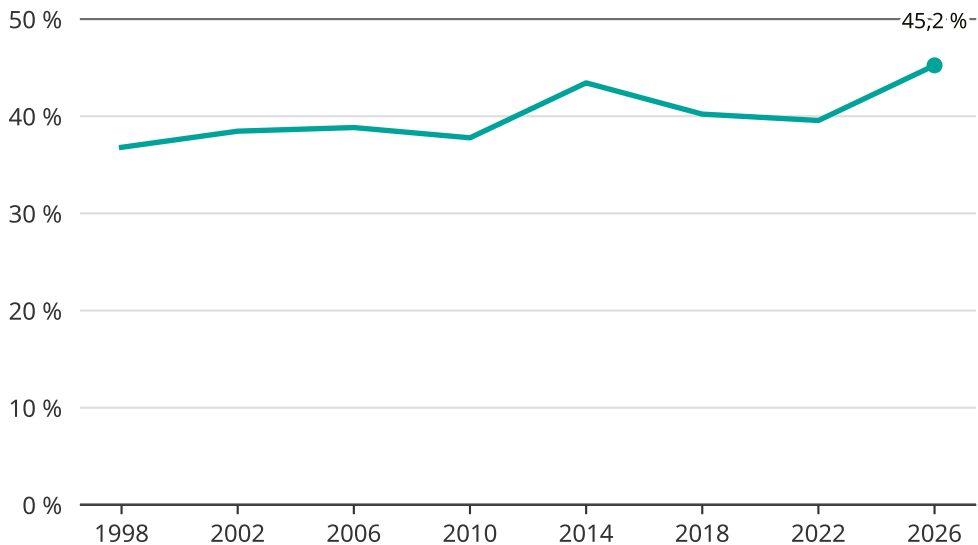

Kvinnor som kandiderar

Andel per val till kommunfullmäktige i Robertsfors

Källa: SCB/Valmyndigheten. För 2026 gäller det anmälda kandidater 2026-05-07.