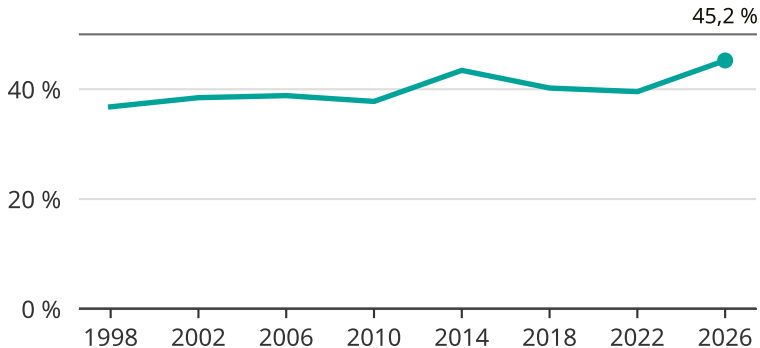

Kvinnor som kandiderar

Andel per val till kommunfullmäktige i Robertsfors

Källa: SCB/Valmyndigheten. För 2026 gäller det anmälda kandidater 2026-05-07.