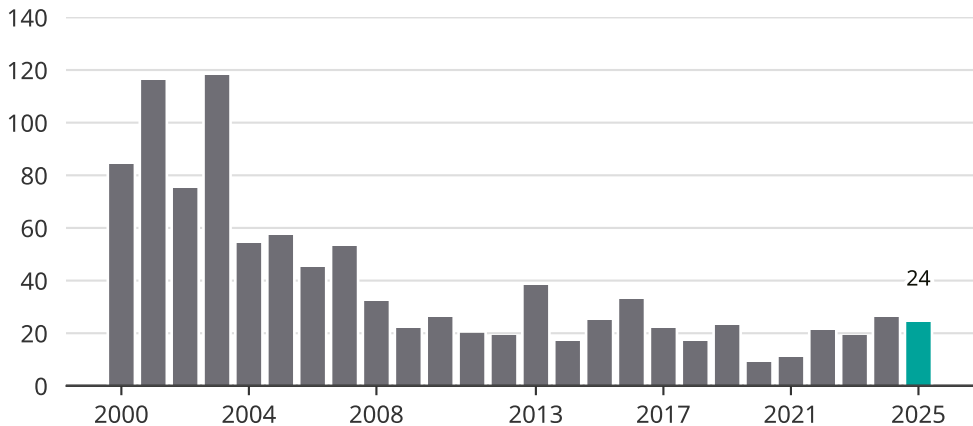

Cykelstöder i Sävsjö 2000–2025

Källa: Brå. Observera att 2025 års siffror fortfarande är preliminära.