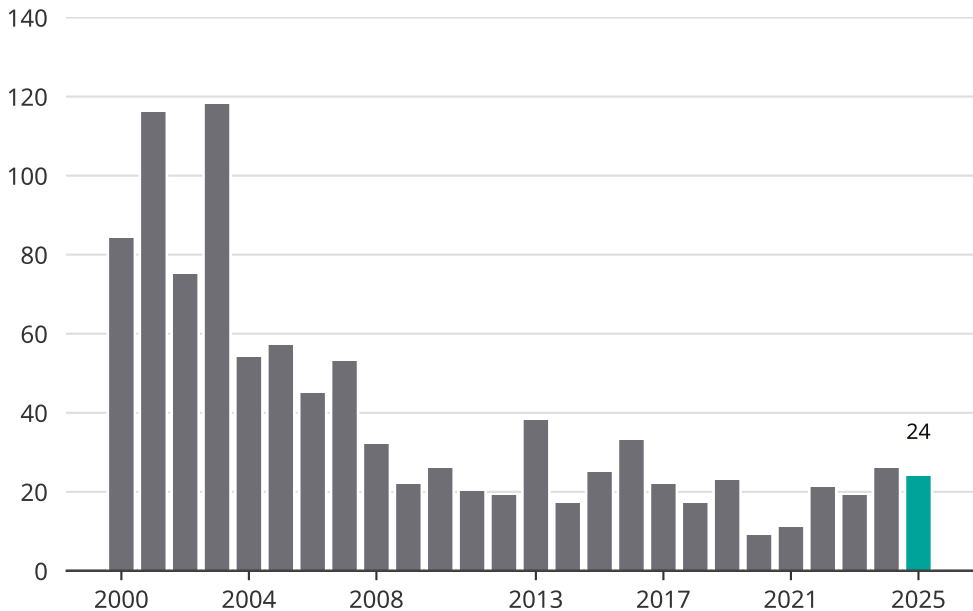

Cykelstöder i Sävsjö 2000-2025

Källa: Brå. Observera att 2025 års siffror fortfarande är preliminära.