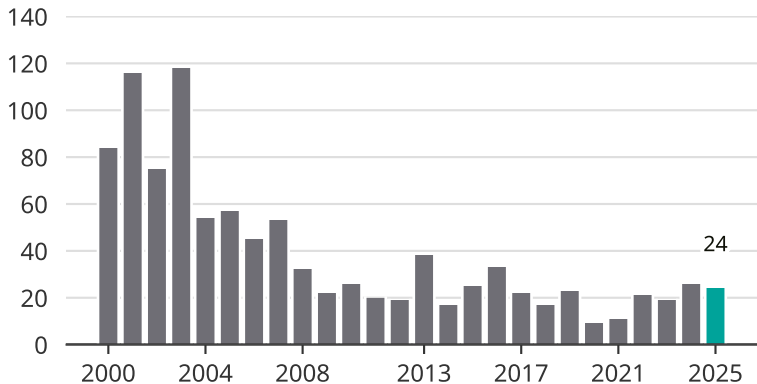

Cykelstöder i Sävsjö 2000–2025

Källa: Brå. Observera att 2025 års siffror fortfarande är preliminära.