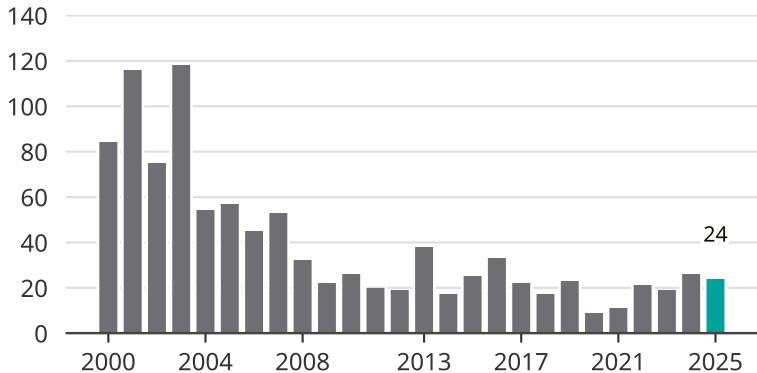

# Cykelstöder i Sävsjö 2000–2025

Källa: Brå. Observera att 2025 års siffror fortfarande är preliminära.