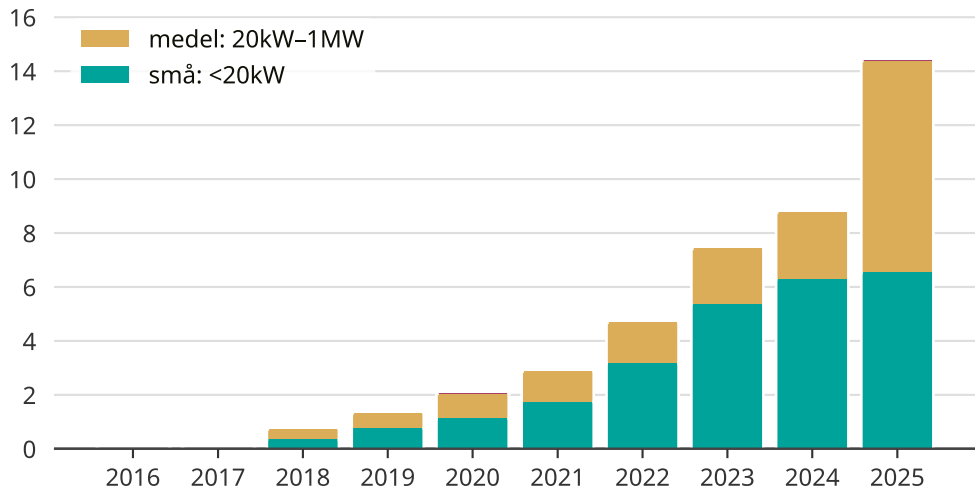

Snabb ökning av solcellsel i Ludvika kommun

Totalt installerad effekt per storleksklass.

Saknade staplar kan bero på statistiksekretess.