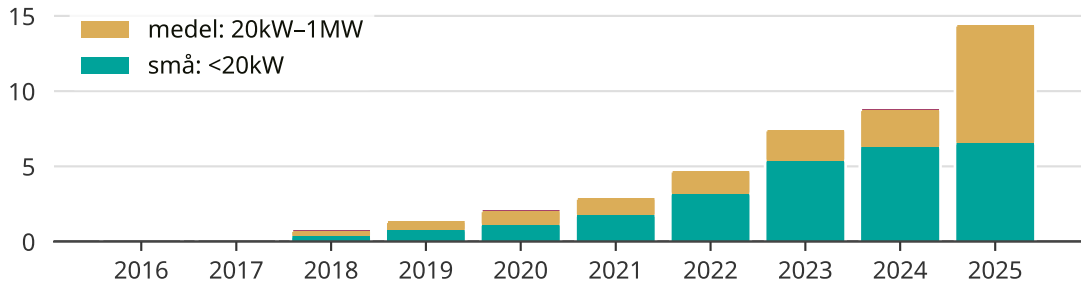

Snabb ökning av solcellsel i Ludvika kommun

Totalt installerad effekt per storleksklass.

Saknade staplar kan bero på statistiksekretess.