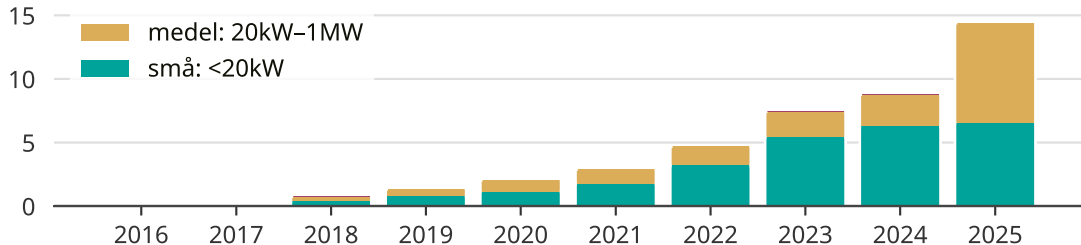

# Snabb ökning av solcellsel i Ludvika kommun

Totalt installerad effekt per storleksklass.

Saknade staplar kan bero på statistiksekretess.