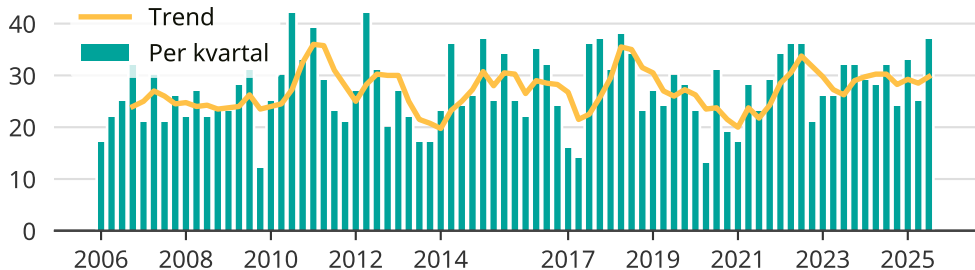

Många misshandelsfall i Säffle

Antal anmälda misshandelsfall per kvartal i Säffle kommun.

Trendlinjen är ett rullande medelvärde för de senaste tolv månaderna.