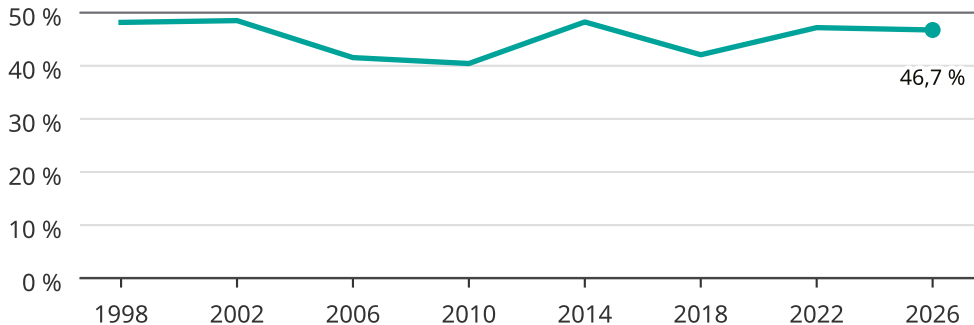

Kvinnor som kandiderar

Andel per val till kommunfullmäktige i Kramfors

Källa: SCB/Valmyndigheten. För 2026 gäller det anmälda kandidater 2026-06-15.