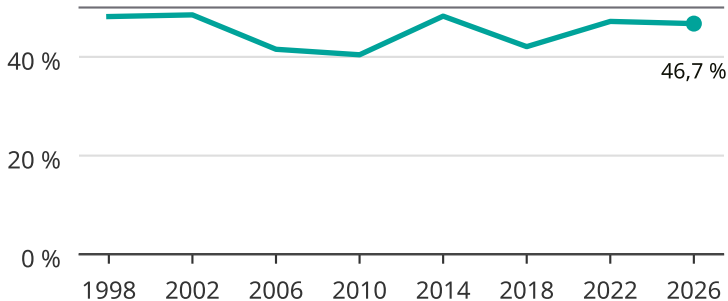

Kvinnor som kandiderar

Andel per val till kommunfullmäktige i Kramfors

Källa: SCB/Valmyndigheten. För 2026 gäller det anmälda kandidater 2026-06-15.