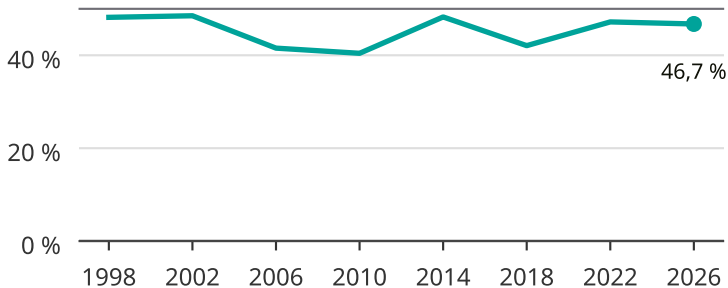

Kvinnor som kandiderar

Andel per val till kommunfullmäktige i Kramfors

Källa: SCB/Valmyndigheten. För 2026 gäller det anmälda kandidater
2026-06-15.