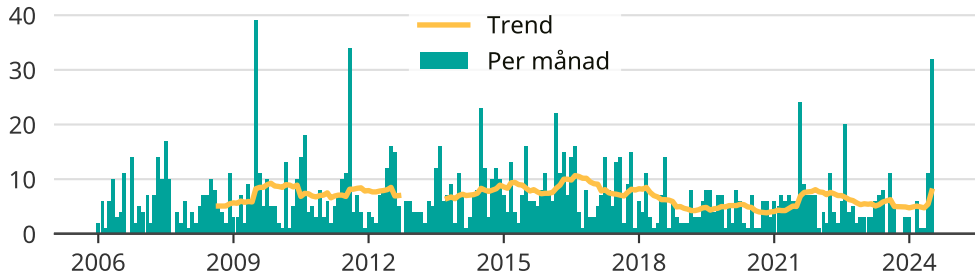

Många misshandelsfall i Rättvik

Antal anmälda misshandelsfall per månad i Rättviks kommun.

Trendlinjen är ett rullande medelvärde för de senaste tolv månaderna.