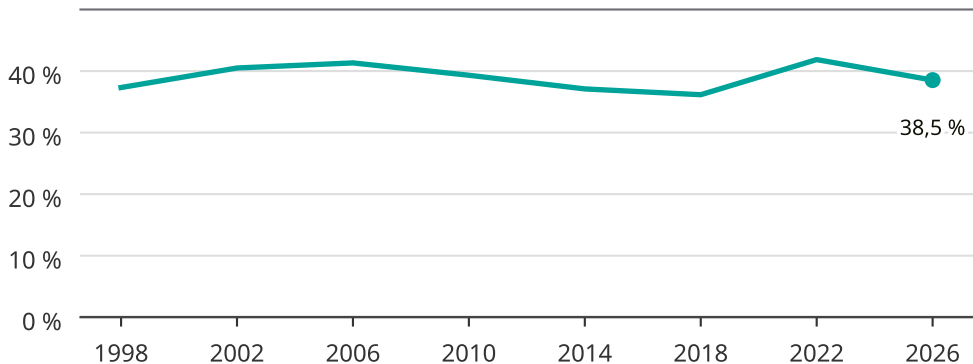

Kvinnor som kandiderar

Andel per val till kommunfullmäktige i Kinda

Källa: SCB/Valmyndigheten. För 2026 gäller det anmälda kandidater 2026-06-15.