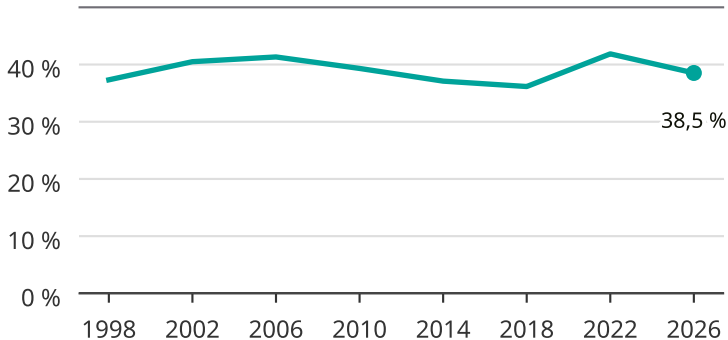

# Kvinnor som kandiderar

Andel per val till kommunfullmäktige i Kinda

Källa: SCB/Valmyndigheten. För 2026 gäller det anmälda kandidater 2026-06-15.