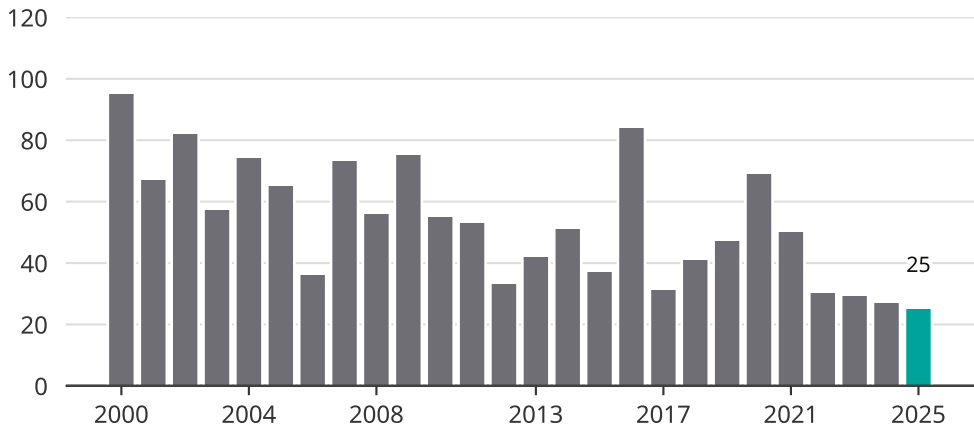

Cykelstöder i Trosa 2000–2025

Källa: Brå. Observera att 2025 års siffror fortfarande är preliminära.