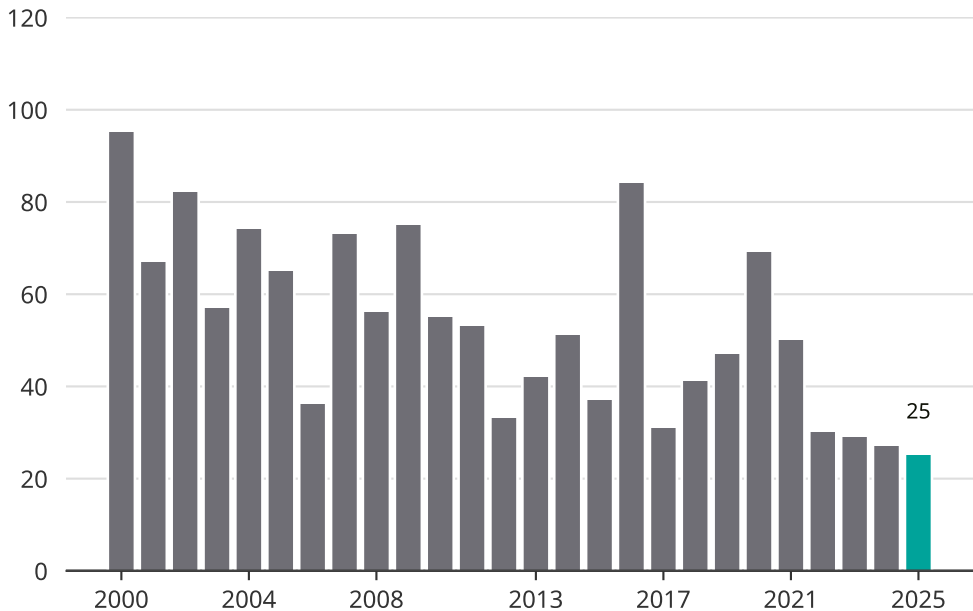

Cykelstöder i Trosa 2000–2025

Källa: Brå. Observera att 2025 års siffror fortfarande är preliminära.