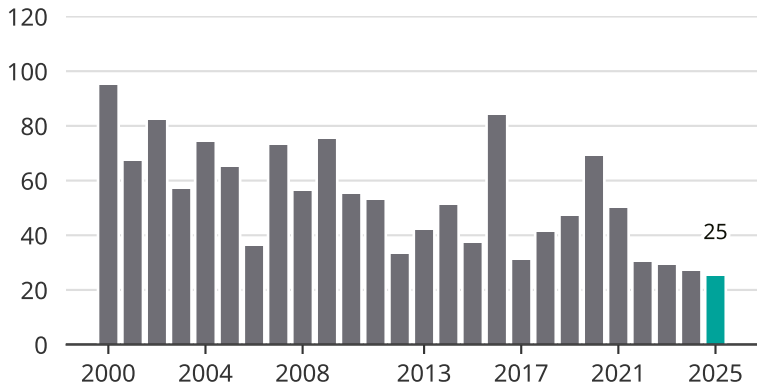

Cykelstöder i Trosa 2000–2025

Källa: Brå. Observera att 2025 års siffror fortfarande är preliminära.