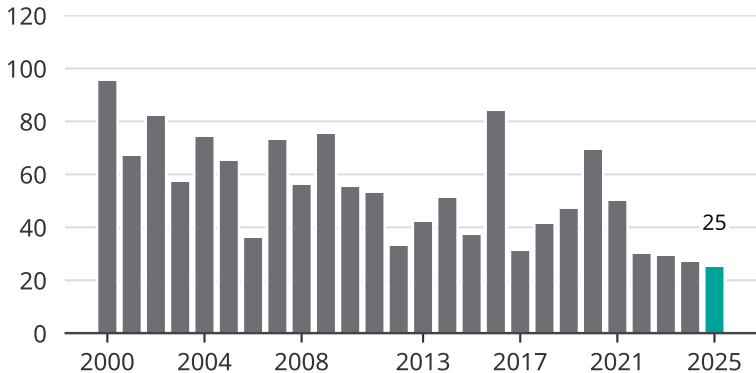

Cykelstöder i Trosa 2000–2025

Källa: Brå. Observera att 2025 års siffror fortfarande är preliminära.