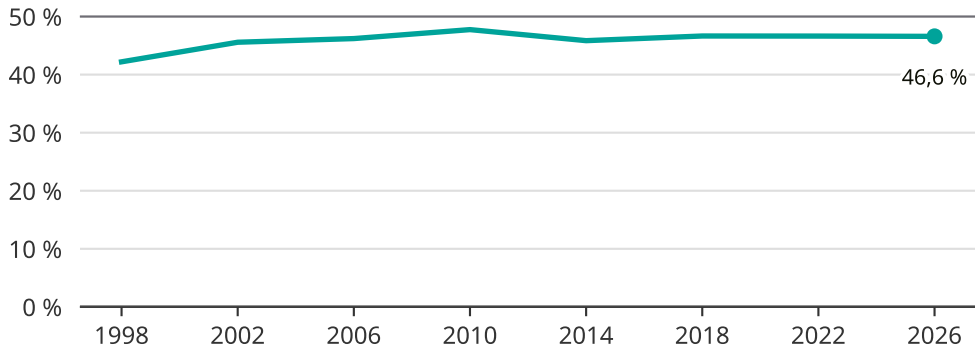

# Kvinnor som kandiderar

Andel per val till regionfullmäktige i Blekinge

Källa: SCB/Valmyndigheten. För 2026 gäller det anmälda kandidater 2026-05-07.