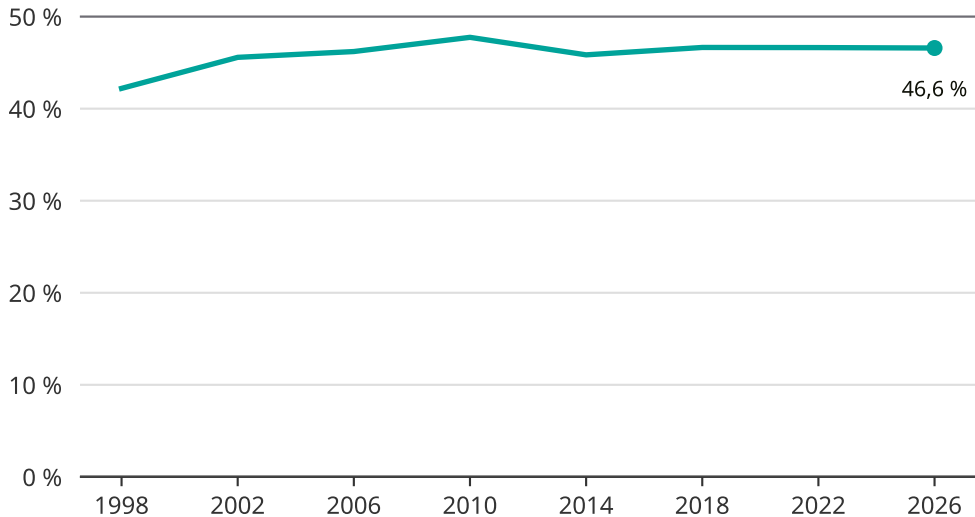

Kvinnor som kandiderar

Andel per val till regionfullmäktige i Blekinge

Källa: SCB/Valmyndigheten. För 2026 gäller det anmälda kandidater 2026-05-07.