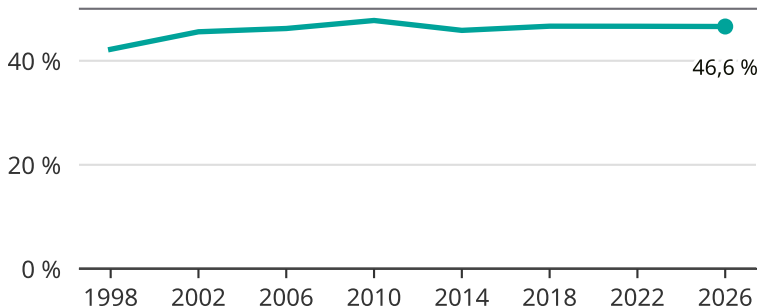

# Kvinnor som kandiderar

Andel per val till regionfullmäktige i Blekinge

Källa: SCB/Valmyndigheten. För 2026 gäller det anmälda kandidater 2026-05-07.