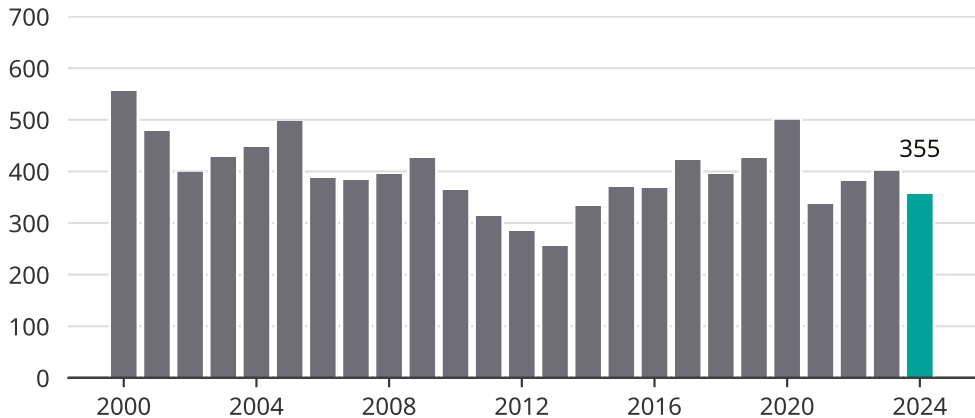

Cykelstöder i Falun 2000–2024

Källa: Brå. Observera att 2024 års siffror fortfarande är preliminära.