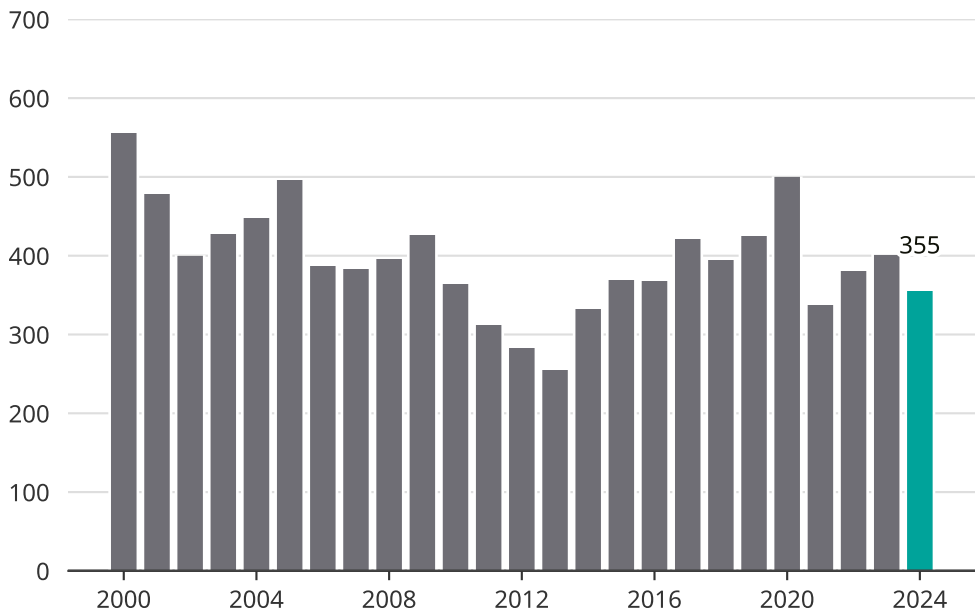

Cykelstöder i Falun 2000–2024

Källa: Brå. Observera att 2024 års siffror fortfarande är preliminära.