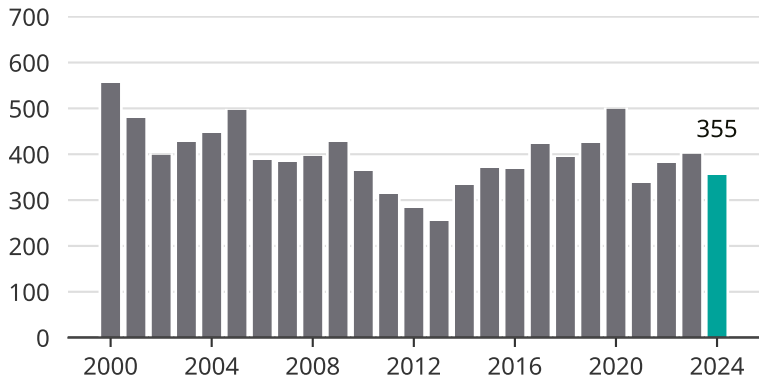

Cykelstöder i Falun 2000–2024

Källa: Brå. Observera att 2024 års siffror fortfarande är preliminära.