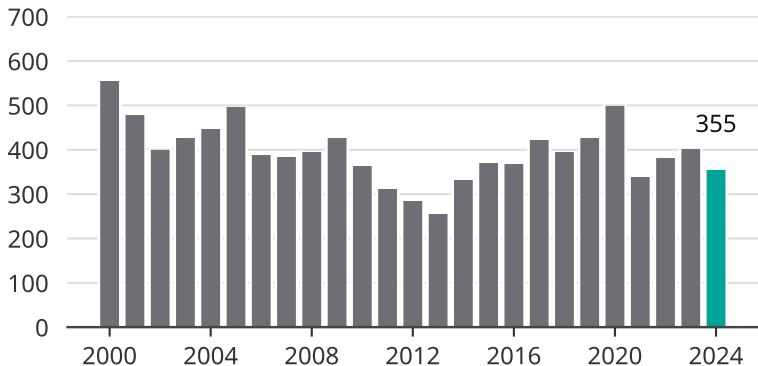

Cykelstöder i Falun 2000–2024

Källa: Brå. Observera att 2024 års siffror fortfarande är preliminära.