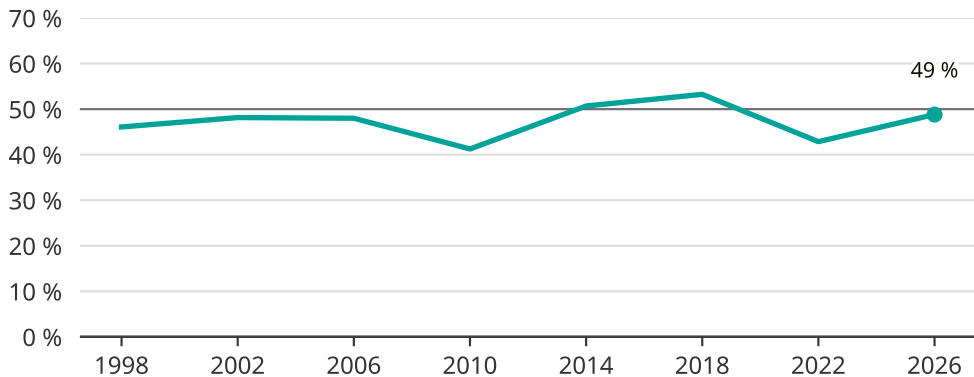

Kvinnor som kandiderar

Andel per val till kommunfullmäktige i Grums

Källa: SCB/Valmyndigheten. För 2026 gäller det anmälda kandidater 2026-04-10.