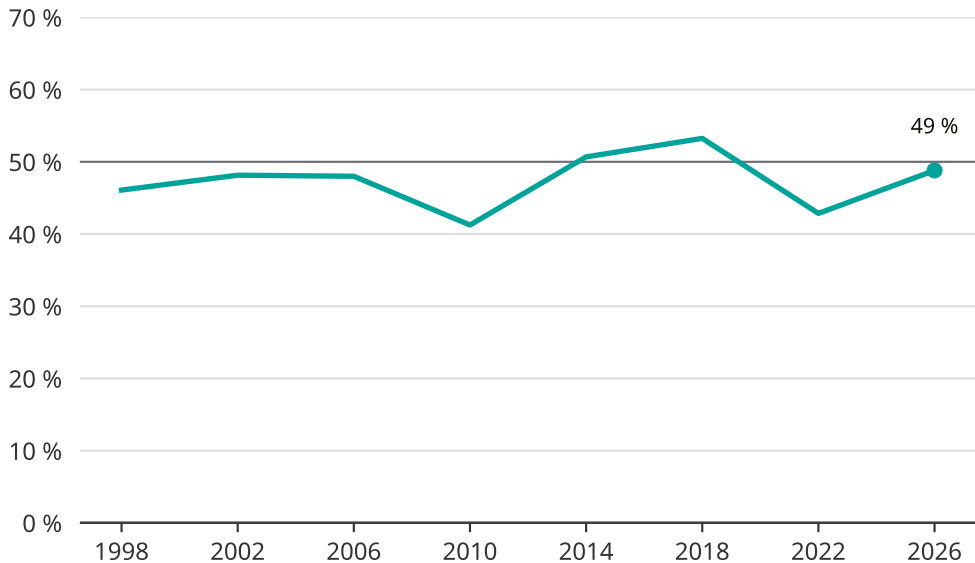

Kvinnor som kandiderar

Andel per val till kommunfullmäktige i Grums

Källa: SCB/Valmyndigheten. För 2026 gäller det anmälda kandidater 2026-04-10.