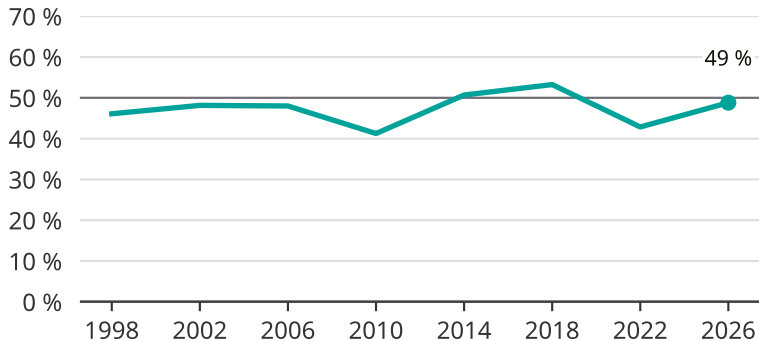

Kvinnor som kandiderar

Andel per val till kommunfullmäktige i Grums

Källa: SCB/Valmyndigheten. För 2026 gäller det anmälda kandidater 2026-04-10.