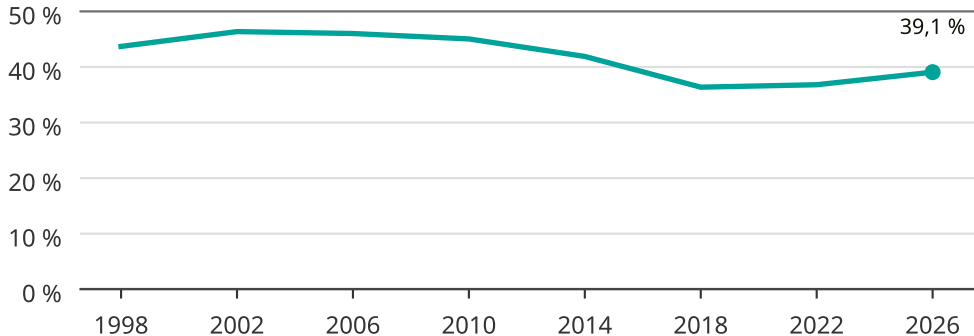

# Kvinnor som kandiderar

Andel per val till kommunfullmäktige i Bromölla

Källa: SCB/Valmyndigheten. För 2026 gäller det anmälda kandidater 2026-06-15.