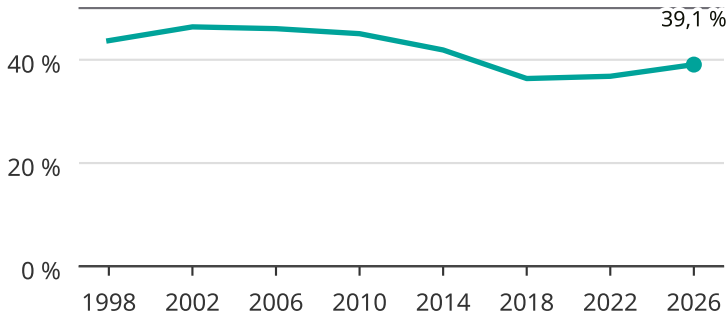

# Kvinnor som kandiderar

Andel per val till kommunfullmäktige i Bromölla

Källa: SCB/Valmyndigheten. För 2026 gäller det anmälda kandidater 2026-06-15.