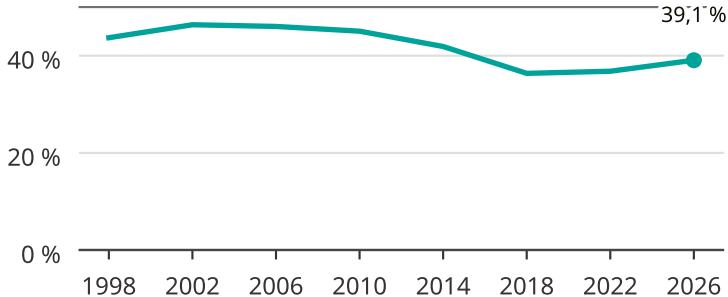

# Kvinnor som kandiderar

Andel per val till kommunfullmäktige i Bromölla

Källa: SCB/Valmyndigheten. För 2026 gäller det anmälda kandidater  
2026-06-15.

Newsworthy