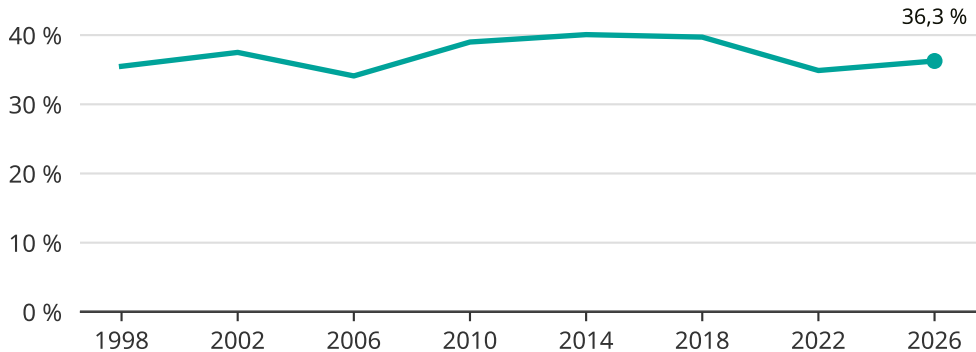

Kvinnor som kandiderar

Andel per val till kommunfullmäktige i Hässleholm

Källa: SCB/Valmyndigheten. För 2026 gäller det anmälda kandidater 2026-05-07.