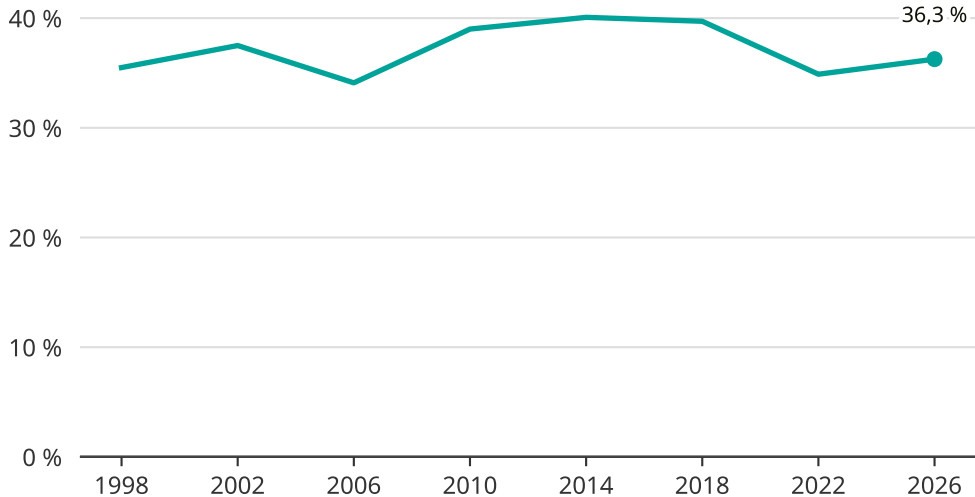

# Kvinnor som kandiderar

Andel per val till kommunfullmäktige i Hässleholm

Källa: SCB/Valmyndigheten. För 2026 gäller det anmälda kandidater 2026-05-07.