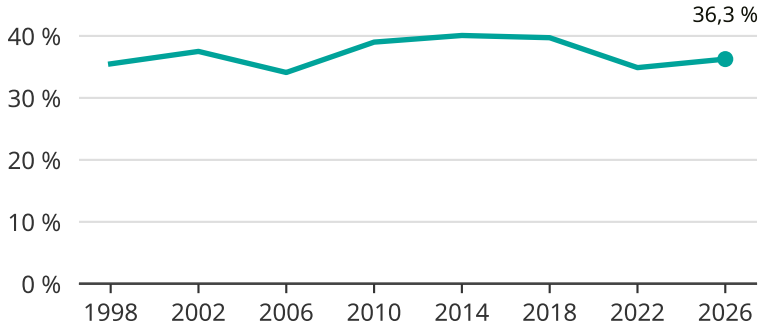

Kvinnor som kandiderar

Andel per val till kommunfullmäktige i Hässleholm

Källa: SCB/Valmyndigheten. För 2026 gäller det anmälda kandidater 2026-05-07.