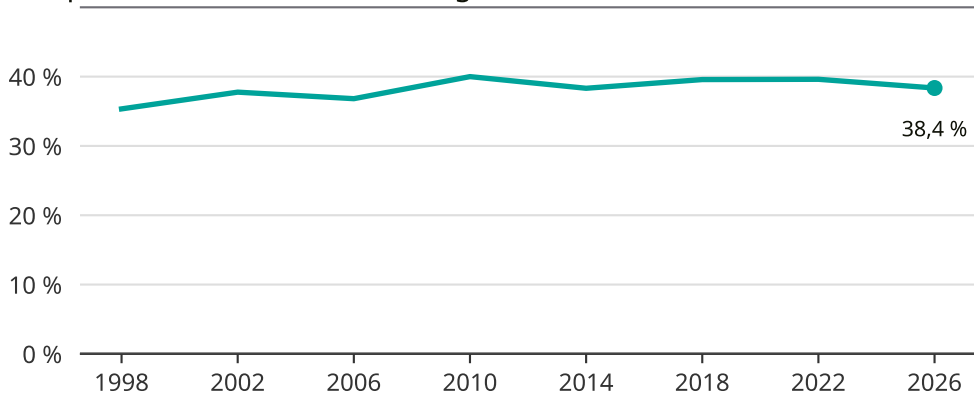

# Kvinnor som kandiderar

Andel per val till kommunfullmäktige i Motala

Källa: SCB/Valmyndigheten. För 2026 gäller det anmälda kandidater 2026-05-07.