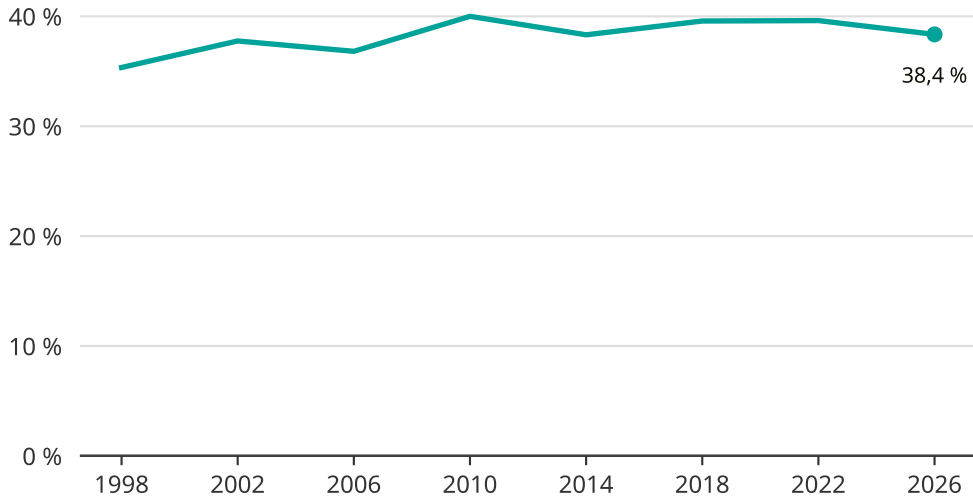

Kvinnor som kandiderar

Andel per val till kommunfullmäktige i Motala

Källa: SCB/Valmyndigheten. För 2026 gäller det anmälda kandidater 2026-05-07.