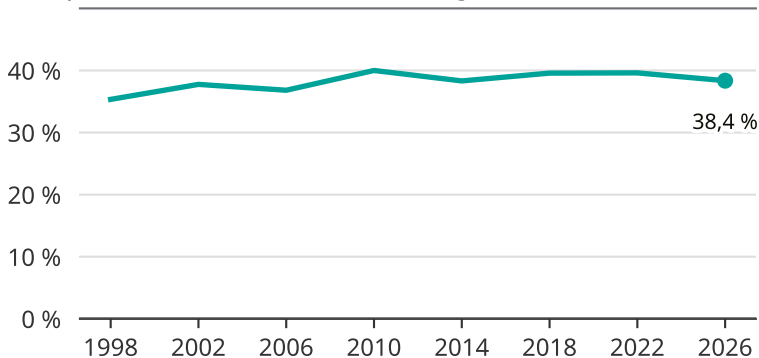

# Kvinnor som kandiderar

Andel per val till kommunfullmäktige i Motala

Källa: SCB/Valmyndigheten. För 2026 gäller det anmälda kandidater 2026-05-07.