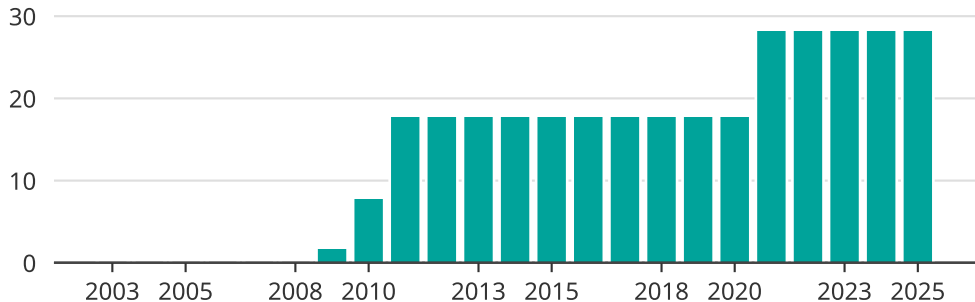

Vindkraft i Lilla Edets kommun, år för år

Installerad vindkraft (maxeffekt, MW)

Saknade staplar kan bero på statistiksekretess.