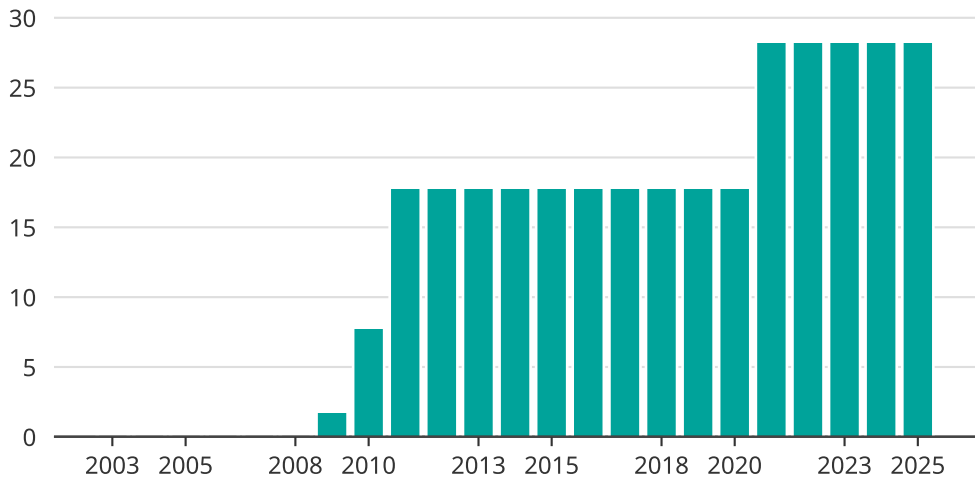

Vindkraft i Lilla Edets kommun, år för år

Installerad vindkraft (maxeffekt, MW)

Saknade staplar kan bero på statistiksekretess.