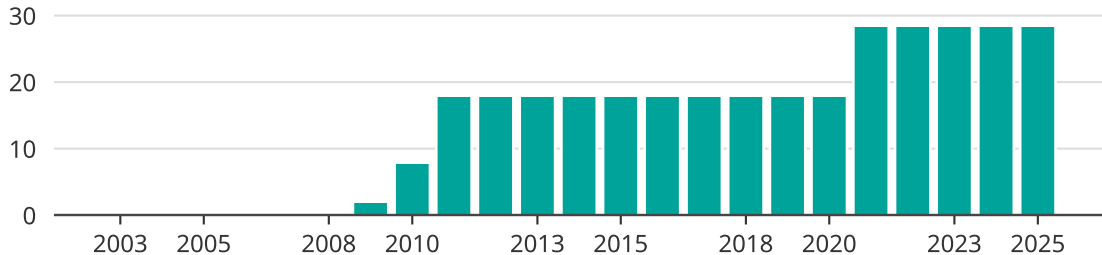

Vindkraft i Lilla Edets kommun, år för år

Installerad vindkraft (maxeffekt, MW)

Saknade staplar kan bero på statistiksekretess.