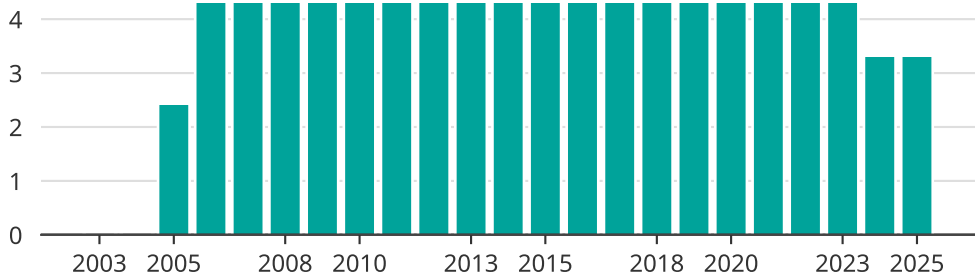

Vindkraft i Skövde kommun, år för år

Installerad vindkraft (maxeffekt, MW)

Saknade staplar kan bero på statistiksekretess.