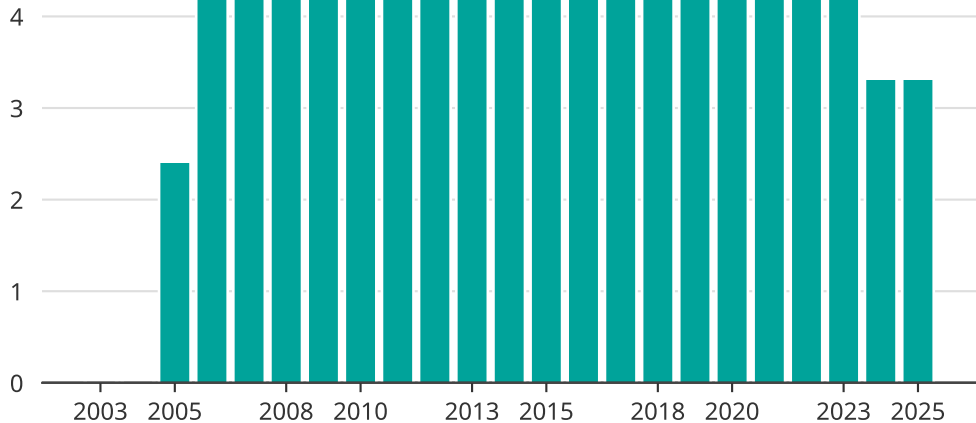

# Vindkraft i Skövde kommun, år för år

Installerad vindkraft (maxeffekt, MW)

Saknade staplar kan bero på statistiksekretess.