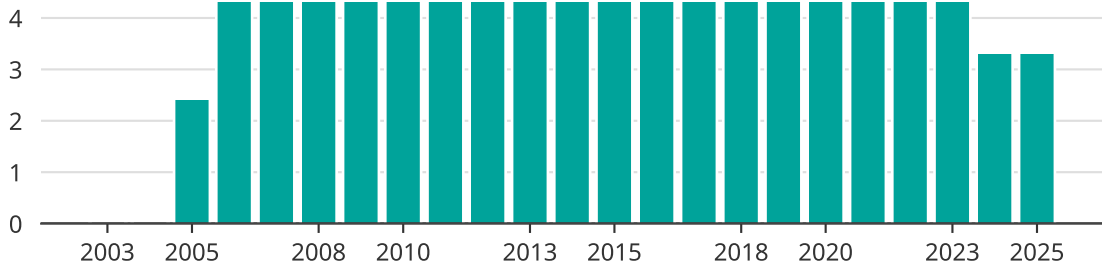

Vindkraft i Skövde kommun, år för år

Installerad vindkraft (maxeffekt, MW)

Saknade staplar kan bero på statistiksekretess.