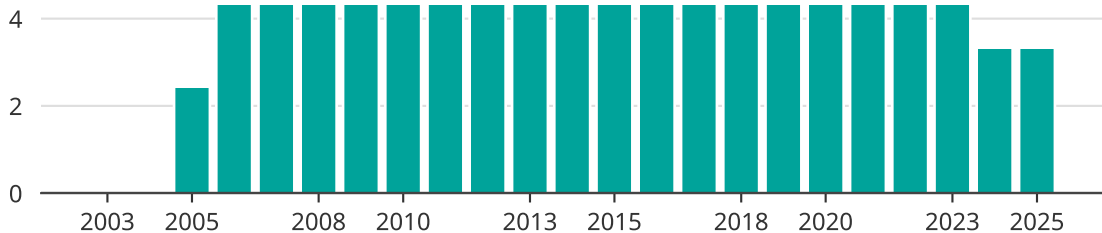

Vindkraft i Skövde kommun, år för år

Installerad vindkraft (maxeffekt, MW)

Saknade staplar kan bero på statistiksekretess.