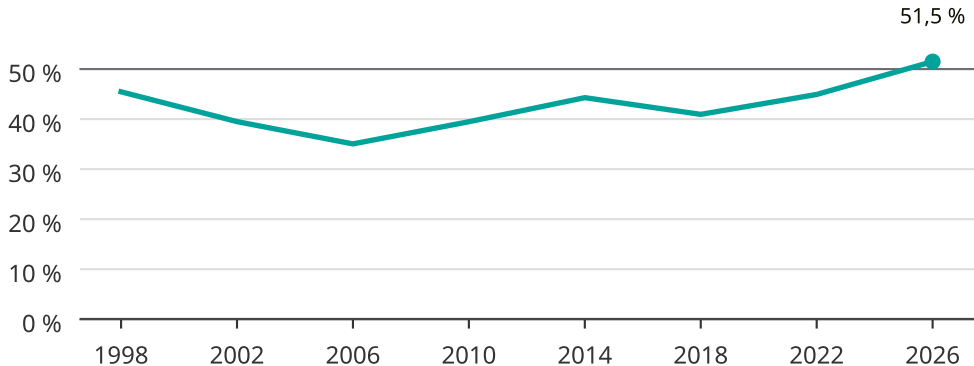

Kvinnor som kandiderar

Andel per val till kommunfullmäktige i Sunne

Källa: SCB/Valmyndigheten. För 2026 gäller det anmälda kandidater 2026-06-15.